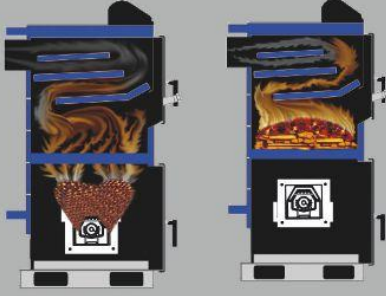

ÜKY/DUOPEL ile ister otomatik pelet,
ister manuel odun yakma

YENİ

Pelet ve Odun Yakıtlı Kalorifer Kazanı

- Kontrol panelinden otomatik ateşleme konforu
- Otomatik pelet brülörü ile yüksek verim
- Baca sensörü ile baca sıcaklığı izleme
- Yakıt seviye sensörü ile yakıt kontrolü
- Su borulu odun ızgarası ile blok odun yakabilme
- Isı dilimleri sayesinde kolay temizlik
- Full elektronik kontrol paneli

"Bu sıcaklığı hissedin..."

ÜKY/DUOPEL serisi Pelet ve Odun Yakıtlı Kalorifer Kazanı

ÜNMAK ÜKY/DUOPEL serisi kat kaloriferleri, otomatik pelet brülörü ile çalışması için dizayn edilmiş olup, aynı zamanda kuru odun, iri kömür de manuel yüklenebilir. Yüksek ısı verimliliği ve düşük kül oranı ile konforlu ısınma sağlar.

- 1 Kontrol Paneli
- 2 Redüktörlü Motor
- 3 Fan
- 4 Tesisat Gidiş
- 5 Tesisat Dönüş
- 6 Genleşme Gidiş
- 7 Genleşme Dönüş
- 8 Bunker
- 9 Su Çeketleri
- 10 Odun Yakma için Sulu Izgara
- 11 Pelet Brülörü

TEKNİK ÖZELLİKLER

MODEL-SERİ	ÜKY/DUOPEL	25	40	60	80	100	
Kullanılan Yakıt Türü		Odun Peleti, Odun					
Isıtma Gücü	kW	25	40	60	80	100	
Brülör Namlu Uzunluğu	mm	250			305		
Bunker Kapasitesi	Lt	215	245	245	245	245	
Odun Yükleme Kapasitesi	Lt	48	60	75	80	98	
Su Hacmi	Lt	80	115	150	210	255	
Kazan Ağırlığı	kg	310	400	425	510	585	
Bacada İstenilen Çekiş	Pa	25-28	31-33	33-35	35-40		
Sıcaklık Kontrol Aralığı	°C	40-90					
Tesisat Dönüş Sıcaklığı (Önerilen)	°C	40					
Maksimum İşletme Basıncı	bar	3					
Test Basıncı	bar	5					
Ölçüler	Kazan Genişliği (A)	mm	1090		1185	1272	
	Derinlik (B)	mm	975	1075		1275	1375
	Gövde Genişliği (C)	mm	550		645	732	
	Baca Bağlantısı Yüksekliği (D)	mm	1165	1265			
	Toplam Kazan Yüksekliği (H)	mm	1475		1575		
	Mil Sökme Mesafesi (E)	mm	600				
Baca Çapı	mm	130	160	180	220		
Maksimum Baca Sıcaklığı	°C	230					
Tesisat Gidiş-Dönüş Boruları	R"	1"	1 ¼"	1 ½"	2"		
Genleşme Gidiş-Dönüş Boruları	R"	1"		1 ¼"	1 ½"		
Doldurma-Boşaltma Boruları	R"	½"					
Elektrik Bağlantısı	V/Hz	230 / 50					