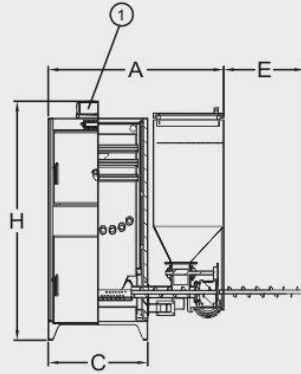

TEKNİK ÖZELLİKLER

MODEL-SERİ	ÜKY/DUOPEL	25	40	60	80	100	
Kullanılan Yakıt Türü		Odun Peleti, Odun					
Isıtma Gücü	kW	25	40	60	80	100	
Brülör Namlu Uzunluğu	mm	250			305		
Bunker Kapasitesi	Lt	215	245	245	245	245	
Odun Yükleme Kapasitesi	Lt	48	60	75	80	98	
Su Hacmi	Lt	80	115	150	210	255	
Kazan Ağırlığı	kg	310	400	425	510	585	
Bacada İstenilen Çekiş	Pa	25-28	31-33	33-35	35-40		
Sıcaklık Kontrol Aralığı	°C	40-90					
Tesisat Dönüş Sıcaklığı (Önerilen)	°C	40					
Maksimum İşletme Basıncı	bar	3					
Test Basıncı	bar	5					
Ölçüler	Kazan Genişliği (A)	mm	1090		1185	1272	
	Derinlik (B)	mm	975	1075		1275	1375
	Gövde Genişliği (C)	mm	550		645	732	
	Baca Bağlantısı Yüksekliği (D)	mm	1165	1265			
	Toplam Kazan Yüksekliği (H)	mm	1475		1575		
	Mil Sökme Mesafesi (E)	mm	600				
Baca Çapı	mm	130	160	180	220		
Maksimum Baca Sıcaklığı	°C	230					
Tesisat Gidiş-Dönüş Boruları	R"	1"	1 ¼"	1 ½"	2"		
Genleşme Gidiş-Dönüş Boruları	R"	1"		1 ¼"	1 ½"		
Doldurma-Boşaltma Boruları	R"	½"					
Elektrik Bağlantısı	V/Hz	230 / 50					