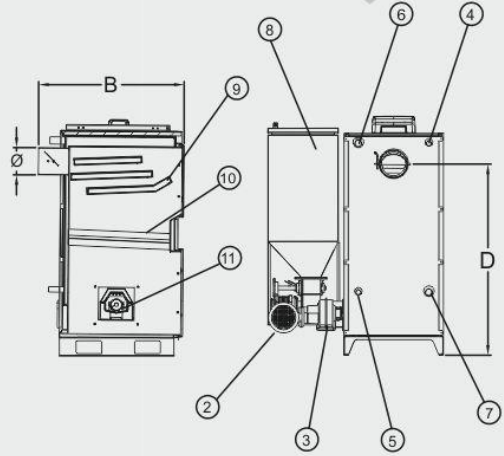

TEKNİK ÖZELLİKLER

MODEL-SERİ	ÜKY/DUOPEL	25	40	60	80	100	
Kullanılan Yakıt Türü		Odun Peleti, Odun					
Isıtma Gücü	kW	25	40	60	80	100	
Brülör Namlu Uzunluğu	mm	250			305		
Bunker Kapasitesi	Lt	215	245	245	245	245	
Odun Yükleme Kapasitesi	Lt	48	60	75	80	98	
Su Hacmi	Lt	80	115	150	210	255	
Kazan Ağırlığı	kg	310	400	425	510	585	
Bacada İstenilen Çekiş	Pa	25-28	31-33	33-35	35-40		
Sıcaklık Kontrol Aralığı	°C	40-90					
Tesisat Dönüş Sıcaklığı (Önerilen)	°C	40					
Maksimum İşletme Basıncı	bar	3					
Test Basıncı	bar	5					
Ölçüler	Kazan Genişliği (A)	mm	1090		1185	1272	
	Derinlik (B)	mm	975	1075		1275	1375
	Gövde Genişliği (C)	mm	550		645	732	
	Baca Bağlantısı Yüksekliği (D)	mm	1165	1265			
	Toplam Kazan Yüksekliği (H)	mm	1475		1575		
	Mil Sökme Mesafesi (E)	mm	600				
Baca Çapı	mm	130	160	180	220		
Maksimum Baca Sıcaklığı	°C	230					
Tesisat Gidiş-Dönüş Boruları	R"	1"	1 ¼"	1 ½"	2"		
Genleşme Gidiş-Dönüş Boruları	R"	1"		1 ¼"	1 ½"		
Doldurma-Boşaltma Boruları	R"	½"					
Elektrik Bağlantısı	V/Hz	230 / 50					